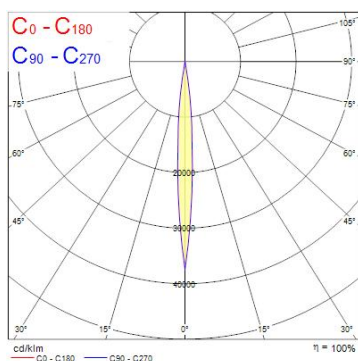

Produktblad

Concord Beacon LED Muse II CRI97 3000K 1-fas On-Board Dim Svart

Artikelnummer	2059732
EAN	5025768597321
Märke	Concord

Egenskaper

Användningsområde	Museum & Galleri	Garantitid (år)	5
Brinntid (timmar)	72000	IP-klass	IP20
Certifiering	CE	Ljusflöde (lumen)	553/1081
CRI (Ra)	97	Ljutfärg	Varmvit
Dimbar	Ja	Nominell bredd (mm)	135
Dimning	ON-BOARD Dimmer	Nominell diameter (mm)	80
Effekt (W)	21	Nominell höjd (mm)	153
Energimärkning	F	Skentyp	1-fasskena
Färg	Svart	Spänning (V)	220-240V
Färgtemperatur (Kelvin)	3000	Teknologi	LED

Produktbeskrivning

- Kompakt armatur i minimalistisk design med integrerad LED-ljuskälla
- Unik soft-touch ring, justerbar spridningsvinkel från 8° (Spot) till 55° (Flood)
- Mycket hög färgåtergivning - CRI Ra97
- Passar på 1-fasskena
- Dimbar
- Genomsnittlig brinntid 50 000 timmar