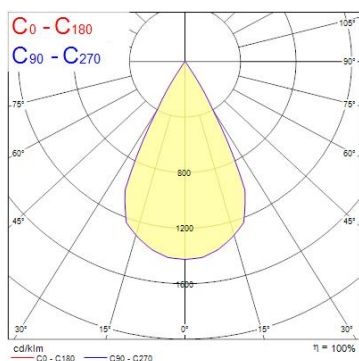

Produktblad

Concord Beacon LED Muse II CRI97 3000K 1-fas Trailing Edge Vit

Artikelnummer	2059731
EAN	5025768597314
Märke	Concord

Egenskaper

Användningsområde	Museum & Galleri	Garantitid (år)	5
Brinntid (timmar)	72000	IP-klass	IP20
Certifiering	CE	Ljusflöde (lumen)	553/1081
CRI (Ra)	97	Ljutfärg	Varmvit
Dimbar	Ja	Nominell bredd (mm)	135
Dimning	Other	Nominell diameter (mm)	80
Effekt (W)	21	Nominell höjd (mm)	153
Energimärkning	F	Skentyp	1-fasskena
Färg	Vit	Spänning (V)	220-240V
Färgtemperatur (Kelvin)	3000	Teknologi	LED

Produktbeskrivning

- Kompakt armatur i minimalistisk design med integrerad LED-ljuskälla
- Unik soft-touch ring, justerbar spridningsvinkel från 8° (Spot) till 55° (Flood)
- Mycket hög färgåtergivning - CRI Ra97
- Passar på 1-fasskena
- Dimbar
- Genomsnittlig brinntid 72 000 timmar