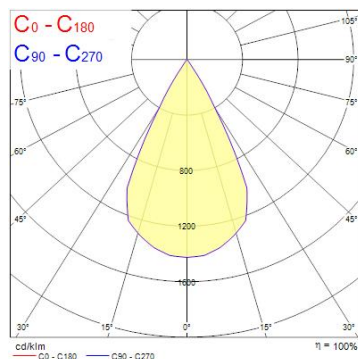

Produktblad

Concord Beacon LED Muse II CRI97 3000K 1-fas Trailing Edge Svart

| | |
|---------------|---------------|
| Artikelnummer | 2059730 |
| EAN | 5025768597307 |
| Märke | Concord |

Egenskaper

| | | | |
|--------------------------------|------------------|-------------------------------|------------|
| Användningsområde | Museum & Galleri | Garantitid (år) | 5 |
| Brinntid (timmar) | 72000 | IP-klass | IP20 |
| Certifiering | CE | Ljusflöde (lumen) | 553/1081 |
| CRI (Ra) | 97 | Ljuskfärg | Varmvit |
| Dimbar | Ja | Nominell bredd (mm) | 135 |
| Dimning | Other | Nominell diameter (mm) | 80 |
| Effekt (W) | 21 | Nominell höjd (mm) | 153 |
| Energimärkning | F | Skentyp | 1-fasskena |
| Färg | Svart | Spänning (V) | 220-240V |
| Färgtemperatur (Kelvin) | 3000 | Teknologi | LED |

Produktbeskrivning

Kompakt armatur i minimalistisk design med integrerad LED-ljuskälla

- Unik soft-touch ring, justerbar spridningsvinkel från 8° (Spot) till 55° (Flood)
- Mycket hög färgåtergivning - CRI Ra97
- Passar på 1-fasskena
- Dimbar
- Genomsnittlig brinntid: 72 000 timmar