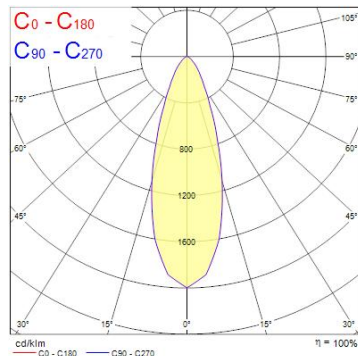

## Egenskaper

<b>Användningsområde</b>	Butik & Showroom	<b>IP-klass</b>	IP20
<b>Brinntid (timmar)</b>	72000	<b>Ljusflöde (lumen)</b>	3912
<b>Certifiering</b>	CE	<b>Ljusfärg</b>	Kallvit
<b>CRI (Ra)</b>	85	<b>Nominell bredd (mm)</b>	165
<b>Dimbar</b>	Nej	<b>Nominell diameter (mm)</b>	113
<b>Dimning</b>	Ej dimbar	<b>Nominell höjd (mm)</b>	205
<b>Effekt (W)</b>	33	<b>Nominell längd (mm)</b>	85
<b>Energimärkning</b>	D	<b>Skentyp</b>	3-fasskena
<b>Färg</b>	Svart	<b>Spridningsvinkel (°)</b>	34
<b>Färgtemperatur (Kelvin)</b>	4000	<b>Spänning (V)</b>	220-240V
<b>Garantitid (år)</b>	5	<b>Teknologi</b>	LED

## Produktbeskrivning

- Kompakt och minimalistisk design i gjuten aluminium, idealisk för museum, galleri och detaljhandel
- Spridningsvinkel 34° (Medium)
- Hög färgåtergivning förmåga - CRI Ra 85
- Ej dimbar
- Integrerad LED-ljuskälla med mycket lång livslängd: 72 000 timmar