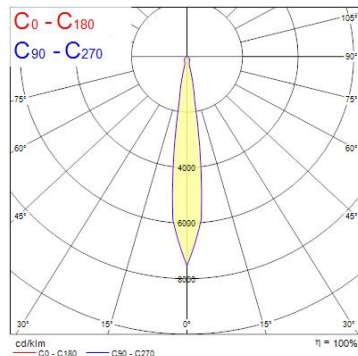

Produktblad

Concord Beacon XL 85CRI 4000K Narrow Beam 15° 3-fas Vit

Artikelnummer	2059719
EAN	5025768597192
Märke	Concord

Egenskaper

Användningsområde	Butik & Showroom	Färgtemperatur (Kelvin)	4000
Brinntid (timmar)	72000	Garantitid (år)	5
Certifiering	CE	IP-klass	IP20
CRI (Ra)	85	Ljusflöde (lumen)	3911
Dimbar	Nej	Ljutfärg	Kallvit
Dimning	Ej dimbar	Skentyp	3-fasskena
Effekt (W)	33	Spridningsvinkel (°)	15
Energimärkning	D	Spänning (V)	220-240V
Färg	Vit	Teknologi	LED

Produktbeskrivning

- Kompakt och minimalistisk design i gjuten aluminium, idealisk för museum, galleri och detaljhandel
- Spridningsvinkel 15° (Narrow)
- Hög färgåtergivning förmåga - CRI Ra 85
- Ej dimbar
- Integrerad LED-ljuskälla med mycket lång livslängd: 72 000 timmar