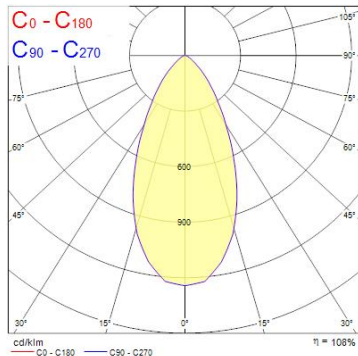

Produktblad

Concord Beacon XL 85CRI 3K Wide Beam 50° 3-fas vit

Artikelnummer	2059717
EAN	5025768597178
Märke	Concord

Egenskaper

Användningsområde	Butik & Showroom, Kontor	IP-klass	IP20
Brinntid (timmar)	72000	Ljusflöde (lumen)	3479
Certifiering	CE	Ljusfärg	Varmvit
CRI (Ra)	85	Nominell bredd (mm)	165
Dimbar	Nej	Nominell diameter (mm)	113
Dimning	Ej dimbar	Nominell höjd (mm)	205
Effekt (W)	33	Nominell längd (mm)	85
Energimärkning	D	Skentyp	3-fasskena
Färg	Vit	Spridningsvinkel (°)	50
Färgtemperatur (Kelvin)	3000	Spänning (V)	220-240V
Garantitid (år)	5	Teknologi	LED

Produktbeskrivning

- Kompakt och minimalistisk design i gjuten aluminium, idealisk för museum, galleri och detaljhandel
- Spridningsvinkel 50° (Wide)
- Hög färgåtergivning förmåga - CRI Ra 85
- Ej dimbar
- Integrerad LED-ljuskälla med mycket lång livslängd: 72 000 timmar