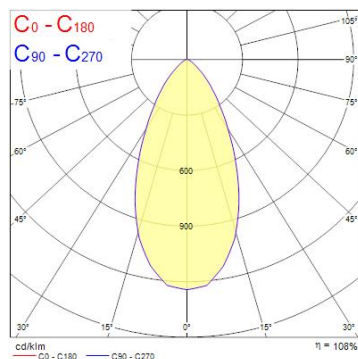

Produktblad

Concord Beacon XL 85CRI 3K Wide Beam 50° 3-fas svart

| | |
|----------------------|---------------|
| Artikelnummer | 2059716 |
| EAN | 5025768597161 |
| Märke | Concord |

Egenskaper

| | | | |
|--------------------------------|--------------------------|-------------------------------|------------|
| Användningsområde | Butik & Showroom, Kontor | IP-klass | IP20 |
| Brinntid (timmar) | 72000 | Ljusflöde (lumen) | 3479 |
| Certifiering | CE | Ljusfärg | Varmvit |
| CRI (Ra) | 85 | Nominell bredd (mm) | 165 |
| Dimbar | Nej | Nominell diameter (mm) | 113 |
| Dimning | Ej dimbar | Nominell höjd (mm) | 205 |
| Effekt (W) | 33 | Nominell längd (mm) | 85 |
| Energimärkning | D | Skentyp | 3-fasskena |
| Färg | Svart | Spridningsvinkel (°) | 50 |
| Färgtemperatur (Kelvin) | 3000 | Spänning (V) | 220-240V |
| Garantitid (år) | 5 | Teknologi | LED |

Produktbeskrivning

- Kompakt och minimalistisk design i gjuten aluminium, idealisk för museum, galleri och detaljhandel
- Spridningsvinkel 50° (Wide)
- Hög färgåtergivning förmåga - CRI Ra 85
- Ej dimbar
- Integrerad LED-ljuskälla med mycket lång livslängd: 72 000 timmar