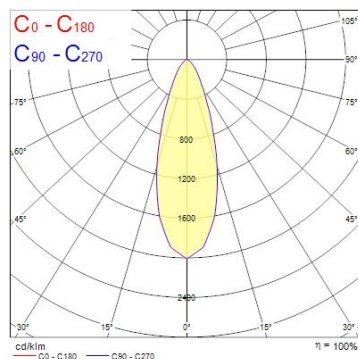

Produktblad

Concord Beacon XL 85CRI 3K Medium Beam 34° 3-fas vit

Artikelnummer	2059715
EAN	5025768597154
Märke	Concord

Egenskaper

Användningsområde	Butik & Showroom, Kontor	IP-klass	IP20
Brinntid (timmar)	72000	Ljusflöde (lumen)	3744
Certifiering	CE	Ljusfärg	Varmvit
CRI (Ra)	85	Nominell bredd (mm)	165
Dimbar	Nej	Nominell diameter (mm)	113
Dimning	Ej dimbar	Nominell höjd (mm)	205
Effekt (W)	33	Nominell längd (mm)	85
Energimärkning	D	Skentyp	3-fasskena
Färg	Vit	Spridningsvinkel (°)	34
Färgtemperatur (Kelvin)	3000	Spänning (V)	220-240V
Garantitid (år)	5	Teknologi	LED

Produktbeskrivning

- Kompakt och minimalistisk design i gjuten aluminium, idealisk för museum, galleri och detaljhandel
- Spridningsvinkel 34° (Medium)
- Hög färgåtergivning förmåga - CRI Ra 85
- Ej dimbar
- Integrerad LED-ljuskälla med mycket lång livslängd: 72 000 timmar