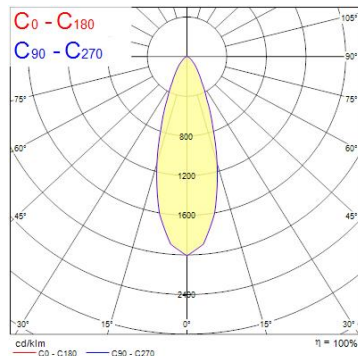

Produktblad

Concord Beacon XL 85CRI 3K Medium Beam 34° 3-fas svart

| | |
|----------------------|---------------|
| Artikelnummer | 2059714 |
| EAN | 5025768597147 |
| Märke | Concord |

Egenskaper

| | | | |
|--------------------------------|--------------------------|-------------------------------|------------|
| Användningsområde | Butik & Showroom, Kontor | IP-klass | IP20 |
| Brinntid (timmar) | 72000 | Ljusflöde (lumen) | 3744 |
| Certifiering | CE | Ljusfärg | Varmvit |
| CRI (Ra) | 85 | Nominell bredd (mm) | 165 |
| Dimbar | Nej | Nominell diameter (mm) | 113 |
| Dimning | Ej dimbar | Nominell höjd (mm) | 205 |
| Effekt (W) | 33 | Nominell längd (mm) | 85 |
| Energimärkning | D | Skentyp | 3-fasskena |
| Färg | Svart | Spridningsvinkel (°) | 34 |
| Färgtemperatur (Kelvin) | 3000 | Spänning (V) | 220-240V |
| Garantitid (år) | 5 | Teknologi | LED |

Produktbeskrivning

- Kompakt och minimalistisk design i gjuten aluminium, idealisk för museum, galleri och detaljhandel
- Spridningsvinkel 34° (Medium)
- Hög färgåtergivning förmåga - CRI Ra 85
- Ej dimbar
- Integrerad LED-ljuskälla med mycket lång livslängd: 72 000 timmar