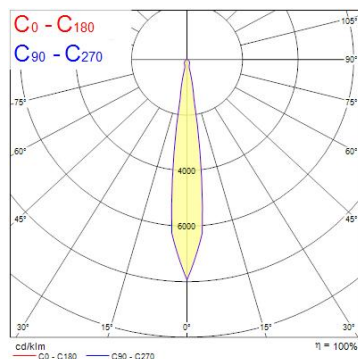

## Egenskaper

<b>Användningsområde</b>	Butik & Showroom, Kontor	<b>IP-klass</b>	IP20
<b>Brinntid (timmar)</b>	72000	<b>Ljusflöde (lumen)</b>	3805
<b>Certifiering</b>	CE	<b>Ljusfärg</b>	Varmvit
<b>CRI (Ra)</b>	85	<b>Nominell bredd (mm)</b>	165
<b>Dimbar</b>	Nej	<b>Nominell diameter (mm)</b>	113
<b>Dimning</b>	Ej dimbar	<b>Nominell höjd (mm)</b>	205
<b>Effekt (W)</b>	33	<b>Nominell längd (mm)</b>	85
<b>Energimärkning</b>	D	<b>Skentyp</b>	3-fasskena
<b>Färg</b>	Vit	<b>Spridningsvinkel (°)</b>	15
<b>Färgtemperatur (Kelvin)</b>	3000	<b>Spänning (V)</b>	220-240V
<b>Garantitid (år)</b>	5	<b>Teknologi</b>	LED

## Produktbeskrivning

- Kompakt och minimalistisk design i gjuten aluminium, idealisk för museum, galleri och detaljhandel
- Spridningsvinkel 15° (Narrow)
- Hög färgåtergivning förmåga - CRI Ra 85
- Ej dimbar
- Integrerad LED-ljuskälla med mycket lång livslängd: 72 000 timmar