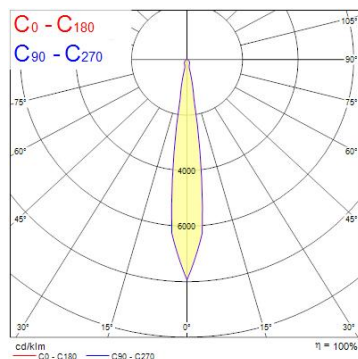

Produktblad

Concord Beacon XL 85CRI 3K Narrow Beam 15° 3-fas Svart

Artikelnummer	2059712
EAN	5025768597123
Märke	Concord

Egenskaper

Användningsområde	Butik & Showroom, Kontor	IP-klass	IP20
Brinntid (timmar)	72000	Ljusflöde (lumen)	3805
Certifiering	CE	Ljusfärg	Varmvit
CRI (Ra)	85	Nominell bredd (mm)	165
Dimbar	Nej	Nominell diameter (mm)	113
Dimning	Ej dimbar	Nominell höjd (mm)	205
Effekt (W)	33	Nominell längd (mm)	85
Energimärkning	D	Skentyp	3-fasskena
Färg	Svart	Spridningsvinkel (°)	15
Färgtemperatur (Kelvin)	3000	Spänning (V)	220-240V
Garantitid (år)	5	Teknologi	LED

Produktbeskrivning

- Kompakt och minimalistisk design i gjuten aluminium, idealisk för museum, galleri och detaljhandel
- Spridningsvinkel 15° (Narrow)
- Hög färgåtergivning förmåga - CRI Ra 85
- Ej dimbar
- Integrerad LED-ljuskälla med mycket lång livslängd: 72 000 timmar