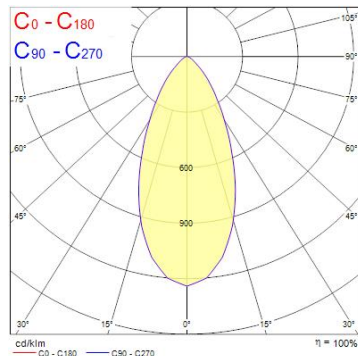

Produktblad

Concord Beacon XL 93CRI 4K Wide Beam 50° 3-fas ON-BOARD DIM svart

Artikelnummer	2059708
EAN	5025768597086
Märke	Concord

Egenskaper

Användningsområde	Butik & Showroom	IP-klass	IP20
Brinntid (timmar)	72000	Ljusflöde (lumen)	3033
Certifiering	CE	Ljutfärg	Kallvit
CRI (Ra)	93	Nominell bredd (mm)	165
Dimbar	Ja	Nominell diameter (mm)	113
Dimning	1-10V (Analogue)	Nominell höjd (mm)	205
Effekt (W)	33	Nominell längd (mm)	85
Energimärkning	E	Skentyp	3-fasskena
Färg	Svart	Spridningsvinkel (°)	50
Färgtemperatur (Kelvin)	4000	Spänning (V)	220-240V
Garantitid (år)	5	Teknologi	LED

Produktbeskrivning

- Kompakt och minimalistisk design i gjuten aluminium, idealisk för museum, galleri och detaljhandel
- Spridningsvinkel 50° (Wide)
- Mycket hög färgåtergivning förmåga - CRI Ra 93
- Dimbar - On-Board Dim
- Integrerad LED-ljuskälla med mycket lång livslängd: 72 000 timmar