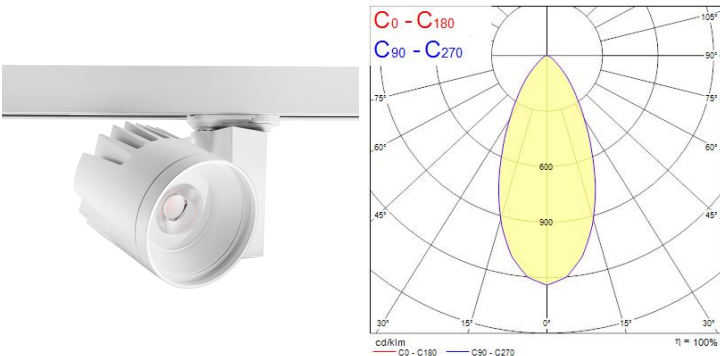

## Concord Beacon XL 93CRI 4K Wide Beam 50° 3-fas vit

<b>Artikelnummer</b>	2059707
<b>EAN</b>	5025768597079
<b>Märke</b>	Concord

## Egenskaper

<b>Användningsområde</b>	Butik & Showroom	<b>IP-klass</b>	IP20
<b>Brinntid (timmar)</b>	72000	<b>Ljusflöde (lumen)</b>	3033
<b>Certifiering</b>	CE	<b>Ljusfärg</b>	Kallvit
<b>CRI (Ra)</b>	93	<b>Nominell bredd (mm)</b>	165
<b>Dimbar</b>	Nej	<b>Nominell diameter (mm)</b>	113
<b>Dimning</b>	Ej dimbar	<b>Nominell höjd (mm)</b>	205
<b>Effekt (W)</b>	33	<b>Nominell längd (mm)</b>	85
<b>Energimärkning</b>	E	<b>Skentyp</b>	3-fasskena
<b>Färg</b>	Vit	<b>Spridningsvinkel (°)</b>	50
<b>Färgtemperatur (Kelvin)</b>	4000	<b>Spänning (V)</b>	220-240V
<b>Garantitid (år)</b>	5	<b>Teknologi</b>	LED

## Produktbeskrivning

- Kompakt och minimalistisk design i gjuten aluminium, idealisk för museum, galleri och detaljhandel
- Spridningsvinkel 50° (Wide)
- Mycket hög färgåtergivning förmåga - CRI Ra 93
- Ej dimbar
- Integrerad LED-ljuskälla med mycket lång livslängd: 72 000 timmar