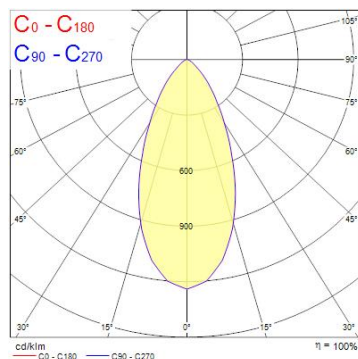

Produktblad

Concord Beacon XL 93CRI 4K Wide Beam 50° 3-fas svart

Artikelnummer	2059706
EAN	5025768597062
Märke	Concord

Egenskaper

Användningsområde	Butik & Showroom	IP-klass	IP20
Brinntid (timmar)	72000	Ljusflöde (lumen)	3033
Certifiering	CE	Ljutfärg	Kallvit
CRI (Ra)	93	Nominell bredd (mm)	165
Dimbar	Nej	Nominell diameter (mm)	113
Dimning	Ej dimbar	Nominell höjd (mm)	205
Effekt (W)	33	Nominell längd (mm)	85
Energimärkning	E	Skentyp	3-fasskena
Färg	Svart	Spridningsvinkel (°)	50
Färgtemperatur (Kelvin)	4000	Spänning (V)	220-240V
Garantitid (år)	5	Teknologi	LED

Produktbeskrivning

- Kompakt och minimalistisk design i gjuten aluminium, idealisk för museum, galleri och detaljhandel
- Spridningsvinkel 50° (Wide)
- Mycket hög färgåtergivning förmåga - CRI Ra 93
- Ej dimbar
- Integrerad LED-ljuskälla med mycket lång livslängd: 72 000 timmar