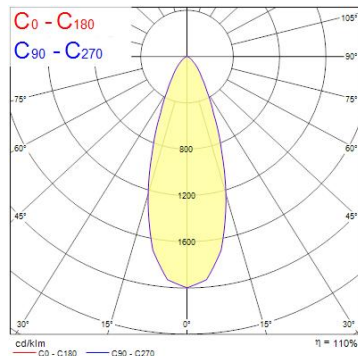

Produktblad

Concord Beacon XL 93CRI 4K Medium Beam 34° 3-fas ON-BOARD DIM svart

Artikelnummer	2059702
EAN	5025768597024
Märke	Concord

Egenskaper

Användningsområde	Butik & Showroom	IP-klass	IP20
Brinntid (timmar)	72000	Ljusflöde (lumen)	3314
Certifiering	CE	Ljutfärg	Kallvit
CRI (Ra)	93	Nominell bredd (mm)	165
Dimbar	Ja	Nominell diameter (mm)	113
Dimning	1-10V (Analogue)	Nominell höjd (mm)	205
Effekt (W)	33	Nominell längd (mm)	85
Energimärkning	E	Skentyp	3-fasskena
Färg	Svart	Spridningsvinkel (°)	34
Färgtemperatur (Kelvin)	4000	Spänning (V)	220-240V
Garantitid (år)	5	Teknologi	LED

Produktbeskrivning

- Kompakt och minimalistisk design i gjuten aluminium, idealisk för museum, galleri och detaljhandel
- Spridningsvinkel 34° (Medium)
- Mycket hög färgåtergivning förmåga - CRI Ra 93
- Dimbar - On-Board Dim
- Integrerad LED-ljuskälla med mycket lång livslängd: 72 000 timmar