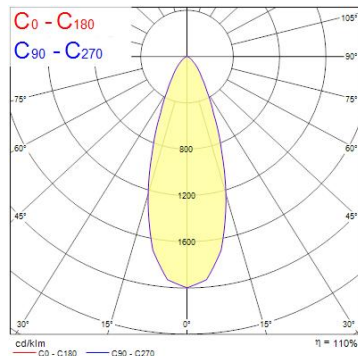

## Egenskaper

<b>Användningsområde</b>	Butik & Showroom	<b>IP-klass</b>	IP20
<b>Brinntid (timmar)</b>	72000	<b>Ljusflöde (lumen)</b>	3314
<b>Certifiering</b>	CE	<b>Ljutfärg</b>	Kallvit
<b>CRI (Ra)</b>	93	<b>Nominell bredd (mm)</b>	165
<b>Dimbar</b>	Nej	<b>Nominell diameter (mm)</b>	113
<b>Dimning</b>	Ej dimbar	<b>Nominell höjd (mm)</b>	205
<b>Effekt (W)</b>	33	<b>Nominell längd (mm)</b>	85
<b>Energimärkning</b>	E	<b>Skentyp</b>	3-fasskena
<b>Färg</b>	Vit	<b>Spridningsvinkel (°)</b>	34
<b>Färgtemperatur (Kelvin)</b>	4000	<b>Spänning (V)</b>	220-240V
<b>Garantitid (år)</b>	5	<b>Teknologi</b>	LED

## Produktbeskrivning

- Kompakt och minimalistisk design i gjuten aluminium, idealisk för museum, galleri och detaljhandel
- Spridningsvinkel 34° (Medium)
- Mycket hög färgåtergivning förmåga - CRI Ra 93
- Ej dimbar
- Integrerad LED-ljuskälla med mycket lång livslängd: 72 000 timmar