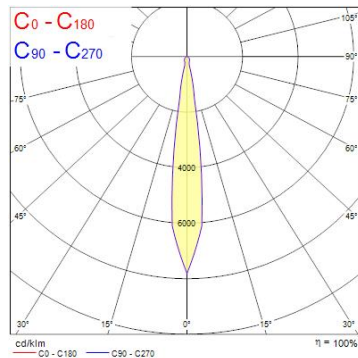

Produktblad

Concord Beacon XL 93CRI 4000K Narrow Beam 15° 3-fas On-Board Dim Svart

Artikelnummer	2059696
EAN	5025768596966
Märke	Concord

Egenskaper

Användningsområde	Butik & Showroom	Färgtemperatur (Kelvin)	4000
Brinntid (timmar)	72000	Garantitid (år)	5
Certifiering	CE	IP-klass	IP20
CRI (Ra)	93	Ljusflöde (lumen)	3312
Dimbar	Ja	Ljusfärg	Kallvit
Dimning	1-10V (Analogue)	Skentyp	3-fasskena
Effekt (W)	33	Spridningsvinkel (°)	15
Energimärkning	E	Spänning (V)	220-240V
Färg	Svart	Teknologi	LED

Produktbeskrivning

- Kompakt och minimalistisk design i gjuten aluminium, idealisk för museum, galleri och detaljhandel
- Spridningsvinkel 15° (Narrow)
- Mycket hög färgåtergivningsförmåga - CRI Ra 93
- Dimbar - On-Board Dim
- Integrerad LED-ljuskälla med mycket lång livslängd: 72 000 timmar