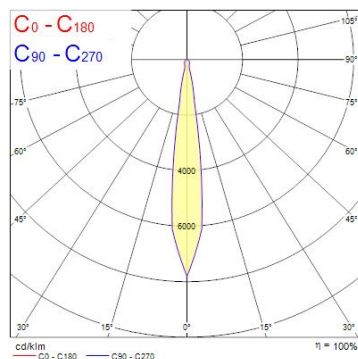

Produktblad

Concord Beacon XL 93CRI 4000K Narrow Beam 15° 3-fas Vit

Artikelnummer	2059695
EAN	5025768596959
Märke	Concord

Egenskaper

Användningsområde	Butik & Showroom	Färgtemperatur (Kelvin)	4000
Brinntid (timmar)	72000	Garantitid (år)	5
Certifiering	CE	IP-klass	IP20
CRI (Ra)	93	Ljusflöde (lumen)	3312
Dimbar	Nej	Ljusfärg	Kallvit
Dimning	Ej dimbar	Skentyp	3-fasskena
Effekt (W)	33	Spridningsvinkel (°)	15
Energimärkning	E	Spänning (V)	220-240V
Färg	Vit	Teknologi	LED

Produktbeskrivning

- Kompakt och minimalistisk design i gjuten aluminium, idealisk för museum, galleri och detaljhandel
- Spridningsvinkel 15° (Narrow)
- Mycket hög färgåtergivning förmåga - CRI Ra 93
- Ej dimbar
- Integrerad LED-ljuskälla med mycket lång livslängd: 72 000 timmar