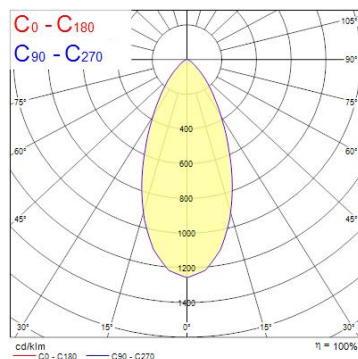

Produktblad

Concord Beacon XL 93CRI 3K Wide Beam 50° 3-fas ON-BOARD DIM svart

Artikelnummer	2059690
EAN	5025768596904
Märke	Concord

Egenskaper

Användningsområde	Butik & Showroom, Kontor	IP-klass	IP20
Brinntid (timmar)	72000	Ljusflöde (lumen)	2802
Certifiering	CE	Ljusfärg	Varmvit
CRI (Ra)	93	Nominell bredd (mm)	165
Dimbar	Ja	Nominell diameter (mm)	113
Dimning	1-10V (Analogue)	Nominell höjd (mm)	205
Effekt (W)	33	Nominell längd (mm)	85
Energimärkning	E	Skentyp	3-fasskena
Färg	Svart	Spridningsvinkel (°)	50
Färgtemperatur (Kelvin)	3000	Spänning (V)	220-240V
Garantitid (år)	5	Teknologi	LED

Produktbeskrivning

- Kompakt och minimalistisk design i gjuten aluminium, idealisk för museum, galleri och detaljhandel
- Spridningsvinkel 50° (Wide)
- Mycket hög färgåtergivning förmåga - CRI Ra 93
- Dimbar - On-Board Dim
- Integrerad LED-ljuskälla med mycket lång livslängd: 72 000 timmar