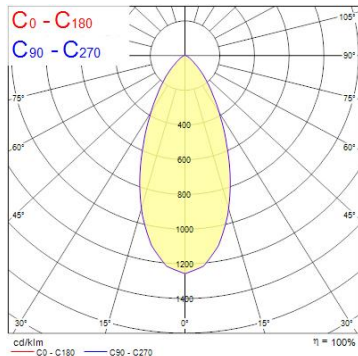

## Concord Beacon XL 93CRI 3K Wide Beam 50° 3-fas vit

|                      |               |
|----------------------|---------------|
| <b>Artikelnummer</b> | 2059689       |
| <b>EAN</b>           | 5025768596898 |
| <b>Märke</b>         | Concord       |

## Egenskaper

|                                |                             |                               |            |
|--------------------------------|-----------------------------|-------------------------------|------------|
| <b>Användningsområde</b>       | Butik & Showroom,<br>Kontor | <b>IP-klass</b>               | IP20       |
| <b>Brinntid (timmar)</b>       | 72000                       | <b>Ljusflöde (lumen)</b>      | 2802       |
| <b>Certifiering</b>            | CE                          | <b>Ljusfärg</b>               | Varmvit    |
| <b>CRI (Ra)</b>                | 93                          | <b>Nominell bredd (mm)</b>    | 165        |
| <b>Dimbar</b>                  | Nej                         | <b>Nominell diameter (mm)</b> | 113        |
| <b>Dimning</b>                 | Ej dimbar                   | <b>Nominell höjd (mm)</b>     | 205        |
| <b>Effekt (W)</b>              | 33                          | <b>Nominell längd (mm)</b>    | 85         |
| <b>Energimärkning</b>          | E                           | <b>Skentyp</b>                | 3-fasskena |
| <b>Färg</b>                    | Vit                         | <b>Spridningsvinkel (°)</b>   | 50         |
| <b>Färgtemperatur (Kelvin)</b> | 3000                        | <b>Spänning (V)</b>           | 220-240V   |
| <b>Garantitid (år)</b>         | 5                           | <b>Teknologi</b>              | LED        |

## Produktbeskrivning

- Kompakt och minimalistisk design i gjuten aluminium, idealisk för museum, galleri och detaljhandel
- Spridningsvinkel 50° (Wide)
- Mycket hög färgåtergivningförmåga - CRI Ra 93
- Ej dimbar
- Integrerad LED-ljuskälla med mycket lång livslängd: 72 000 timmar