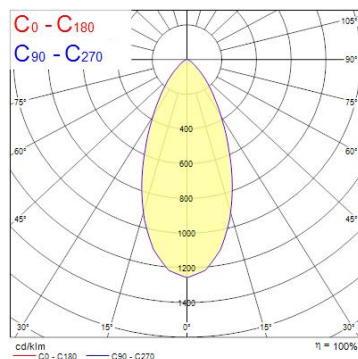

Produktblad

Concord Beacon XL 93CRI 3K Wide Beam 50° 3-fas svart

Artikelnummer	2059688
EAN	5025768596881
Märke	Concord

Egenskaper

Användningsområde	Butik & Showroom, Kontor	IP-klass	IP20
Brinntid (timmar)	72000	Ljusflöde (lumen)	2802
Certifiering	CE	Ljusfärg	Varmvit
CRI (Ra)	93	Nominell bredd (mm)	165
Dimbar	Nej	Nominell diameter (mm)	113
Dimning	Ej dimbar	Nominell höjd (mm)	205
Effekt (W)	33	Nominell längd (mm)	85
Energimärkning	E	Skentyp	3-fasskena
Färg	Svart	Spridningsvinkel (°)	50
Färgtemperatur (Kelvin)	3000	Spänning (V)	220-240V
Garantitid (år)	5	Teknologi	LED

Produktbeskrivning

- Kompakt och minimalistisk design i gjuten aluminium, idealisk för museum, galleri och detaljhandel
- Spridningsvinkel 50° (Wide)
- Mycket hög färgåtergivning förmåga - CRI Ra 93
- Ej dimbar
- Integrerad LED-ljuskälla med mycket lång livslängd: 72 000 timmar