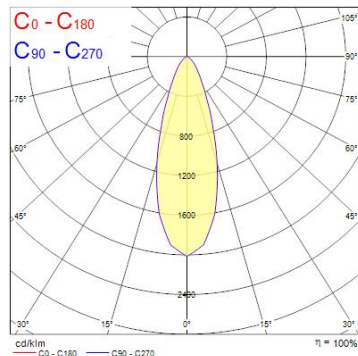

Produktblad

Concord Beacon XL 93CRI 3K Medium Beam 34° 3-fas ON-BOARD DIM vit

Artikelnummer	2059685
EAN	5025768596850
Märke	Concord

Egenskaper

Användningsområde	Butik & Showroom, Kontor	IP-klass	IP20
Brinntid (timmar)	72000	Ljusflöde (lumen)	3060
Certifiering	CE	Ljutfärg	Varmvit
CRI (Ra)	93	Nominell bredd (mm)	165
Dimbar	Ja	Nominell diameter (mm)	113
Dimning	1-10V (Analogue)	Nominell höjd (mm)	205
Effekt (W)	33	Nominell längd (mm)	85
Energimärkning	E	Skentyp	3-fasskena
Färg	Vit	Spridningsvinkel (°)	34
Färgtemperatur (Kelvin)	3000	Spänning (V)	220-240V
Garantitid (år)	5	Teknologi	LED

Produktbeskrivning

- Kompakt och minimalistisk design i gjuten aluminium, idealisk för museum, galleri och detaljhandel
- Spridningsvinkel 34° (Medium)
- Mycket hög färgåtergivning förmåga - CRI Ra 93
- Dimbar - On-Board Dim
- Integrerad LED-ljuskälla med mycket lång livslängd: 72 000 timmar