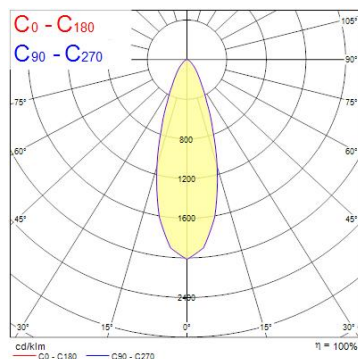

## Egenskaper

<b>Användningsområde</b>	Butik & Showroom, Kontor	<b>IP-klass</b>	IP20
<b>Brinntid (timmar)</b>	72000	<b>Ljusflöde (lumen)</b>	3060
<b>Certifiering</b>	CE	<b>Ljusfärg</b>	Varmvit
<b>CRI (Ra)</b>	93	<b>Nominell bredd (mm)</b>	165
<b>Dimbar</b>	Nej	<b>Nominell diameter (mm)</b>	113
<b>Dimning</b>	Ej dimbar	<b>Nominell höjd (mm)</b>	205
<b>Effekt (W)</b>	33	<b>Nominell längd (mm)</b>	85
<b>Energimärkning</b>	E	<b>Skentyp</b>	3-fasskena
<b>Färg</b>	Vit	<b>Spridningsvinkel (°)</b>	34
<b>Färgtemperatur (Kelvin)</b>	3000	<b>Spänning (V)</b>	220-240V
<b>Garantitid (år)</b>	5	<b>Teknologi</b>	LED

## Produktbeskrivning

- Kompakt och minimalistisk design i gjuten aluminium, idealisk för museum, galleri och detaljhandel
- Spridningsvinkel 34° (Medium)
- Mycket hög färgåtergivning förmåga - CRI Ra 93
- Ej dimbar
- Integrerad LED-ljuskälla med mycket lång livslängd: 72 000 timmar