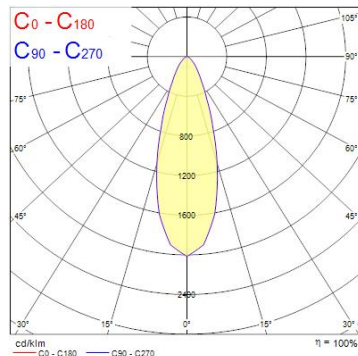

Produktblad

Concord Beacon XL 93CRI 3K Medium Beam 34° 3-fas svart

Artikelnummer	2059682
EAN	5025768596829
Märke	Concord

Egenskaper

Användningsområde	Butik & Showroom, Kontor	IP-klass	IP20
Brinntid (timmar)	72000	Ljusflöde (lumen)	3060
Certifiering	CE	Ljutfärg	Varmvit
CRI (Ra)	93	Nominell bredd (mm)	165
Dimbar	Nej	Nominell diameter (mm)	113
Dimning	Ej dimbar	Nominell höjd (mm)	205
Effekt (W)	33	Nominell längd (mm)	85
Energimärkning	E	Skentyp	3-fasskena
Färg	Svart	Spridningsvinkel (°)	34
Färgtemperatur (Kelvin)	3000	Spänning (V)	220-240V
Garantitid (år)	5	Teknologi	LED

Produktbeskrivning

- Kompakt och minimalistisk design i gjuten aluminium, idealisk för museum, galleri och detaljhandel
- Spridningsvinkel 34° (Medium)
- Mycket hög färgåtergivning förmåga - CRI Ra 93
- Ej dimbar
- Integrerad LED-ljuskälla med mycket lång livslängd: 72 000 timmar