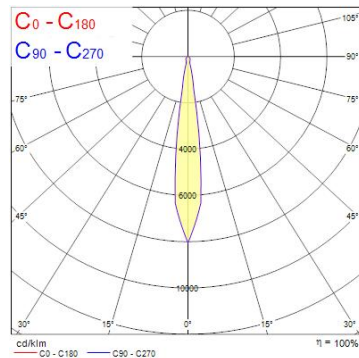

Produktblad

Concord Beacon XL 93CRI 3000K Narrow Beam 15° 3-fas On-Board Dim Svart

Artikelnummer	2059678
EAN	5025768596782
Märke	Concord

Egenskaper

Användningsområde	Butik & Showroom, Kontor	Färgtemperatur (Kelvin)	3000
Brinntid (timmar)	72000	Garantitid (år)	5
Certifiering	CE	IP-klass	IP20
CRI (Ra)	93	Ljusflöde (lumen)	3103
Dimbar	Ja	Ljutfärg	Varmvit
Dimning	1-10V (Analogue)	Skentyp	3-fasskena
Effekt (W)	33	Spridningsvinkel (°)	15
Energimärkning	E	Spänning (V)	220-240V
Färg	Svart	Teknologi	LED

Produktbeskrivning

- Kompakt och minimalistisk design i gjuten aluminium, idealisk för museum, galleri och detaljhandel
- Spridningsvinkel 15° (Narrow)
- Mycket hög färgåtergivning förmåga - CRI Ra 93
- Dimbar - On-Board Dim
- Integrerad LED-ljuskälla med mycket lång livslängd: 72 000 timmar