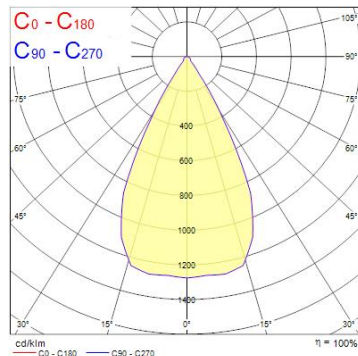

Produktblad

Concord Beacon 93CRI 4000K Wide Beam 55° 3-fas On-Board Dim Vit

Artikelnummer	2059649
EAN	5025768596492
Märke	Concord

Egenskaper

Användningsområde	Butik & Showroom	Garantitid (år)	5
Brinntid (timmar)	72000	IP-klass	IP20
Certifiering	CE	Ljusflöde (lumen)	1853
CRI (Ra)	93	Ljusfärg	Kallvit
Dimbar	Ja	Nominell bredd (mm)	130
Dimning	1-10V (Analogue)	Nominell diameter (mm)	80
Effekt (W)	21	Nominell höjd (mm)	190
Energimärkning	E	Skentyp	3-fasskena
Färg	Vit	Spridningsvinkel (°)	55
Färgtemperatur (Kelvin)	4000	Spänning (V)	220-240V
Garantitid (år)	5	Teknologi	LED

Produktbeskrivning

- Vitt hölje och integrerad LED-ljuskälla
- Mycket hög färgåtergivning förmåga - CRI93
- Dimbar - On-Board Dim
- Monteras på 3-fasskena
- Mycket lång brinntid: 50 000 timmar