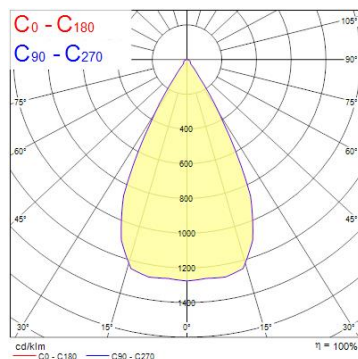

Produktblad

Concord Beacon 93CRI 4000K Wide Beam 55° 3-fas On-Board Dim Svart

Artikelnummer	2059648
EAN	5025768596485
Märke	Concord

Egenskaper

Användningsområde	Butik & Showroom	Garantitid (år)	5
Brinntid (timmar)	72000	IP-klass	IP20
Certifiering	CE	Ljusflöde (lumen)	1853
CRI (Ra)	93	Ljusfärg	Kallvit
Dimbar	Ja	Nominell bredd (mm)	130
Dimning	1-10V (Analogue)	Nominell diameter (mm)	80
Effekt (W)	21	Nominell höjd (mm)	190
Energimärkning	E	Skentyp	3-fasskena
Färg	Svart	Spridningsvinkel (°)	55
Färgtemperatur (Kelvin)	4000	Spänning (V)	220-240V
Garantitid (år)	5	Teknologi	LED

Produktbeskrivning

- Svart hölje och integrerad LED-ljuskälla
- Mycket hög färgåtergivningsförmåga - CRI93
- Dimbar - On-Board Dim
- Monteras på 3-fasskena
- Mycket lång brinntid: 50 000 timmar