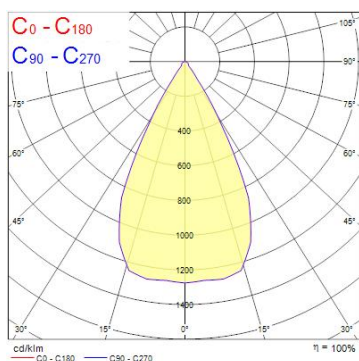

## Concord Beacon 93CRI 4000K Wide Beam 55° 3-fas Trailing Edge Vit

Artikelnummer	2059647
EAN	5025768596478
Märke	Concord