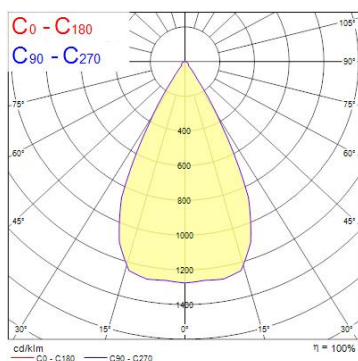

Produktblad

Concord Beacon 93CRI 4000K Wide Beam 55° 3-fas Trailing Edge Svart

Artikelnummer	2059646
EAN	5025768596461
Märke	Concord

Egenskaper

Användningsområde	Butik & Showroom	Garantitid (år)	5
Brinntid (timmar)	72000	IP-klass	IP20
Certifiering	CE	Ljusflöde (lumen)	1853
CRI (Ra)	93	Ljusfärg	Kallvit
Dimbar	Ja	Nominell bredd (mm)	130
Dimning	Mains: trailing edge only	Nominell diameter (mm)	80
Effekt (W)	21	Nominell höjd (mm)	190
Energimärkning	E	Skentyp	3-fasskena
Färg	Svart	Spridningsvinkel (°)	55
Färgtemperatur (Kelvin)	4000	Spänning (V)	220-240V
Garantitid (år)	5	Teknologi	LED

Produktbeskrivning

- Svart hölje och integrerad LED-ljuskälla
- Mycket hög färgåtergivningsförmåga - CRI93
- Dimbar - Trailing Edge
- Monteras på 3-fasskena
- Mycket lång brinntid: 50 000 timmar