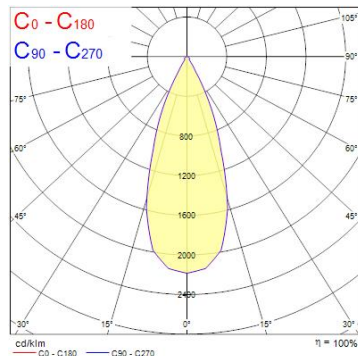

Produktblad

Concord Beacon 93CRI 4000K Medium Beam 38° 3-fas Trailing Edge Vit

Artikelnummer	2059641
EAN	5025768596416
Märke	Concord

Egenskaper

Användningsområde	Butik & Showroom	Garantitid (år)	5
Brinntid (timmar)	72000	IP-klass	IP20
Certifiering	CE	Ljusflöde (lumen)	1885
CRI (Ra)	93	Ljutfärg	Kallvit
Dimbar	Ja	Nominell bredd (mm)	130
Dimning	Mains: trailing edge only	Nominell diameter (mm)	80
Effekt (W)	21	Nominell höjd (mm)	190
Energimärkning	E	Skentyp	3-fasskena
Färg	Vit	Spridningsvinkel (°)	38
Färgtemperatur (Kelvin)	4000	Spänning (V)	220-240V
Garantitid (år)	5	Teknologi	LED