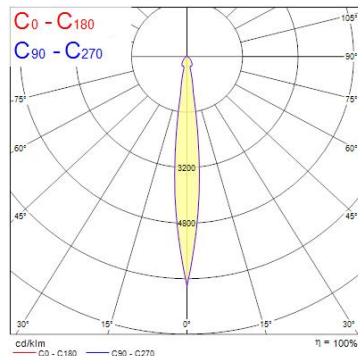

Produktblad

Concord Beacon 93CRI 4000K Narrow Beam 12° 3-fas Trailing Edge Vit

Artikelnummer	2059635
EAN	5025768596355
Märke	Concord

Egenskaper

Användningsområde	Butik & Showroom	Garantitid (år)	5
Brinntid (timmar)	72000	IP-klass	IP20
Certifiering	CE	Ljusflöde (lumen)	1669
CRI (Ra)	93	Ljusfärg	Kallvit
Dimbar	Ja	Nominell bredd (mm)	130
Dimning	Mains: trailing edge only	Nominell diameter (mm)	80
Effekt (W)	21	Nominell höjd (mm)	190
Energimärkning	E	Skentyp	3-fasskena
Färg	Vit	Spridningsvinkel (°)	12
Färgtemperatur (Kelvin)	4000	Spänning (V)	220-240V
Garantitid (år)	5	Teknologi	LED