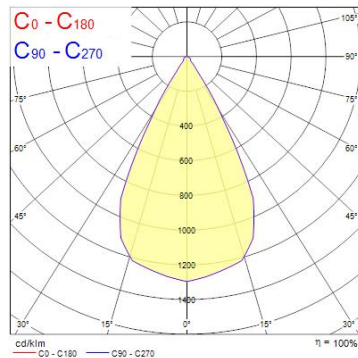

Produktblad

Concord Beacon 93CRI 3000K Wide Beam 55° 3-fas On-Board Dim Vit

Artikelnummer	2059631
EAN	5025768596317
Märke	Concord

Egenskaper

Användningsområde	Butik & Showroom, Kontor	Garantitid (år)	5
Brinntid (timmar)	72000	IP-klass	IP20
Certifiering	CE	Ljusflöde (lumen)	1700
CRI (Ra)	93	Ljutfärg	Varmvit
Dimbar	Ja	Nominell bredd (mm)	130
Dimning	1-10V (Analogue)	Nominell diameter (mm)	80
Effekt (W)	21	Nominell höjd (mm)	190
Energimärkning	E	Skentyp	3-fasskena
Färg	Vit	Spridningsvinkel (°)	55
Färgtemperatur (Kelvin)	3000	Spänning (V)	220-240V
Garantitid (år)	5	Teknologi	LED