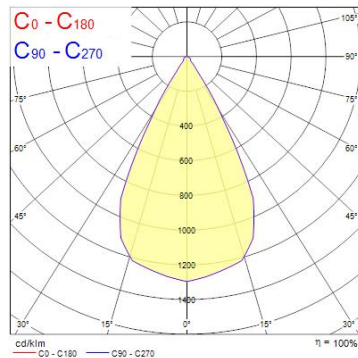

Produktblad

Concord Beacon 93CRI 3000K Wide Beam 55° 3-fas On-Board Dim Svart

Artikelnummer	2059630
EAN	5025768596300
Märke	Concord

Egenskaper

Användningsområde	Butik & Showroom, Kontor	Garantitid (år)	5
Brinntid (timmar)	72000	IP-klass	IP20
Certifiering	CE	Ljusflöde (lumen)	1700
CRI (Ra)	93	Ljutfärg	Varmvit
Dimbar	Ja	Nominell bredd (mm)	130
Dimning	1-10V (Analogue)	Nominell diameter (mm)	80
Effekt (W)	21	Nominell höjd (mm)	190
Energimärkning	E	Skentyp	3-fasskena
Färg	Svart	Spridningsvinkel (°)	55
Färgtemperatur (Kelvin)	3000	Spänning (V)	220-240V
Garantitid (år)	5	Teknologi	LED