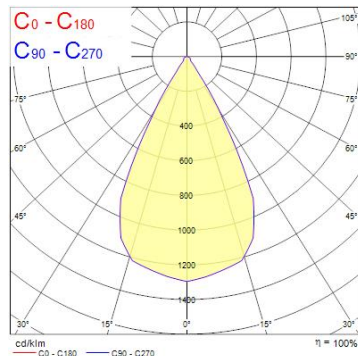

Produktblad

Concord Beacon 93CRI 3000K Wide Beam 55° 3-fas Trailing Edge Vit

Artikelnummer	2059629
EAN	5025768596294
Märke	Concord

Egenskaper

Användningsområde	Butik & Showroom, Kontor	Garantitid (år)	5
Brinntid (timmar)	72000	IP-klass	IP20
Certifiering	CE	Ljusflöde (lumen)	1700
CRI (Ra)	93	Ljutfärg	Varmvit
Dimbar	Ja	Nominell bredd (mm)	130
Dimning	Mains: trailing edge only	Nominell diameter (mm)	80
Effekt (W)	21	Nominell höjd (mm)	190
Energimärkning	E	Skentyp	3-fasskena
Färg	Vit	Spridningsvinkel (°)	55
Färgtemperatur (Kelvin)	3000	Spänning (V)	220-240V
Garantitid (år)	5	Teknologi	LED