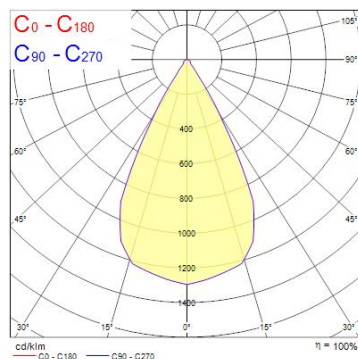

Produktblad

Concord Beacon 93CRI 3000K Wide Beam 55° 3-fas Trailing Edge Svart

| | |
|---------------|---------------|
| Artikelnummer | 2059628 |
| EAN | 5025768596287 |
| Märke | Concord |

Egenskaper

| | | | |
|--------------------------------|---------------------------|-------------------------------|------------|
| Användningsområde | Butik & Showroom, Kontor | Garantitid (år) | 5 |
| Brinntid (timmar) | 72000 | IP-klass | IP20 |
| Certifiering | CE | Ljusflöde (lumen) | 1700 |
| CRI (Ra) | 93 | Ljutfärg | Varmvit |
| Dimbar | Ja | Nominell bredd (mm) | 130 |
| Dimning | Mains: trailing edge only | Nominell diameter (mm) | 80 |
| Effekt (W) | 21 | Nominell höjd (mm) | 190 |
| Energimärkning | E | Skentyp | 3-fasskena |
| Färg | Svart | Spridningsvinkel (°) | 55 |
| Färgtemperatur (Kelvin) | 3000 | Spänning (V) | 220-240V |
| Garantitid (år) | 5 | Teknologi | LED |