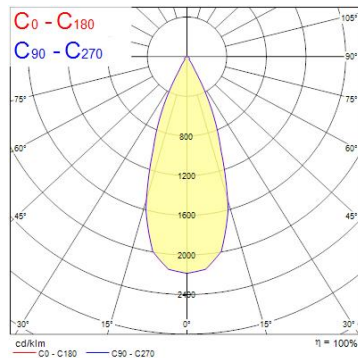

Produktblad

Concord Beacon 93CRI 3000K Medium Beam 38° 3-fas On-Board Dim Vit

Artikelnummer	2059625
EAN	5025768596256
Märke	Concord

Egenskaper

Användningsområde	Butik & Showroom, Kontor	Garantitid (år)	5
Brinntid (timmar)	72000	IP-klass	IP20
Certifiering	CE	Ljusflöde (lumen)	1753
CRI (Ra)	93	Ljuskvalitet	Varmvit
Dimbar	Ja	Nominell bredd (mm)	130
Dimning	1-10V (Analogue)	Nominell diameter (mm)	80
Effekt (W)	21	Nominell höjd (mm)	190
Energimärkning	E	Skentyp	3-fasskena
Färg	Vit	Spridningsvinkel (°)	38
Färgtemperatur (Kelvin)	3000	Spänning (V)	220-240V
Garantitid (år)	5	Teknologi	LED