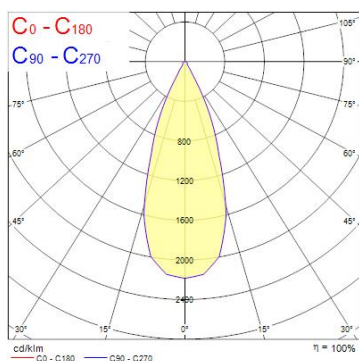

Produktblad

Concord Beacon 93CRI 3000K Medium Beam 38° 3-fas On-Board Dim Svart

Artikelnummer	2059624
EAN	5025768596249
Märke	Concord

Egenskaper

Användningsområde	Butik & Showroom, Kontor	Garantitid (år)	5
Brinntid (timmar)	72000	IP-klass	IP20
Certifiering	CE	Ljusflöde (lumen)	1753
CRI (Ra)	93	Ljusfärg	Varmvit
Dimbar	Ja	Nominell bredd (mm)	130
Dimning	1-10V (Analogue)	Nominell diameter (mm)	80
Effekt (W)	21	Nominell höjd (mm)	190
Energimärkning	E	Skentyp	3-fasskena
Färg	Svart	Spridningsvinkel (°)	38
Färgtemperatur (Kelvin)	3000	Spänning (V)	220-240V
Garantitid (år)	5	Teknologi	LED