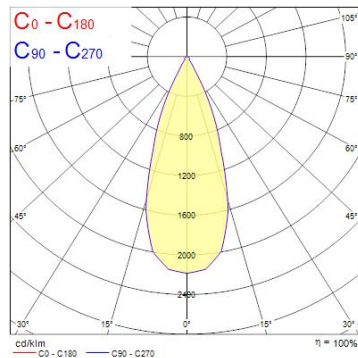

Produktblad

Concord Beacon 93CRI 3000K Medium Beam 38° 3-fas Trailing Edge Vit

Artikelnummer	2059623
EAN	5025768596232
Märke	Concord

Egenskaper

Användningsområde	Butik & Showroom, Kontor	Garantitid (år)	5
Brinntid (timmar)	72000	IP-klass	IP20
Certifiering	CE	Ljusflöde (lumen)	1753
CRI (Ra)	93	Ljutfärg	Varmvit
Dimbar	Ja	Nominell bredd (mm)	130
Dimning	Mains: trailing edge only	Nominell diameter (mm)	80
Effekt (W)	21	Nominell höjd (mm)	190
Energimärkning	E	Skentyp	3-fasskena
Färg	Vit	Spridningsvinkel (°)	38
Färgtemperatur (Kelvin)	3000	Spänning (V)	220-240V
Garantitid (år)	5	Teknologi	LED