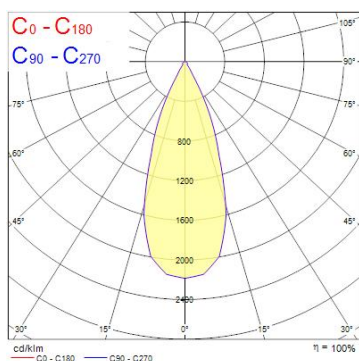

Produktblad

Concord Beacon 93CRI 3000K Medium Beam 38° 3-fas Trailing Edge Svart

Artikelnummer	2059622
EAN	5025768596225
Märke	Concord

Egenskaper

Användningsområde	Butik & Showroom, Kontor	Garantitid (år)	5
Brinntid (timmar)	72000	IP-klass	IP20
Certifiering	CE	Ljusflöde (lumen)	1753
CRI (Ra)	93	Ljutfärg	Varmvit
Dimbar	Ja	Nominell bredd (mm)	130
Dimning	Mains: trailing edge only	Nominell diameter (mm)	80
Effekt (W)	21	Nominell höjd (mm)	190
Energimärkning	E	Skentyp	3-fasskena
Färg	Svart	Spridningsvinkel (°)	38
Färgtemperatur (Kelvin)	3000	Spänning (V)	220-240V
Garantitid (år)	5	Teknologi	LED