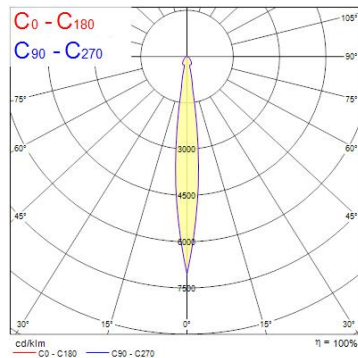

Produktblad

Concord Beacon 93CRI 3000K Narrow Beam 12° 3-fas On-Board Dim Svart

Artikelnummer	2059618
EAN	5025768596188
Märke	Concord

Egenskaper

Användningsområde	Butik & Showroom, Kontor	Garantitid (år)	5
Brinntid (timmar)	72000	IP-klass	IP20
Certifiering	CE	Ljusflöde (lumen)	1512
CRI (Ra)	93	Ljutfärg	Varmvit
Dimbar	Ja	Nominell bredd (mm)	130
Dimning	1-10V (Analogue)	Nominell diameter (mm)	80
Effekt (W)	21	Nominell höjd (mm)	190
Energimärkning	E	Skentyp	3-fasskena
Färg	Svart	Spridningsvinkel (°)	12
Färgtemperatur (Kelvin)	3000	Spänning (V)	220-240V
Garantitid (år)	5	Teknologi	LED