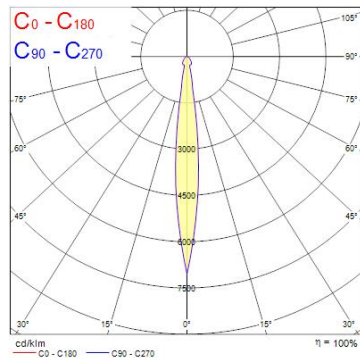

## Egenskaper

<b>Användningsområde</b>	Butik & Showroom, Kontor	<b>Garantitid (år)</b>	5
<b>Brinntid (timmar)</b>	72000	<b>IP-klass</b>	IP20
<b>Certifiering</b>	CE	<b>Ljusflöde (lumen)</b>	1512
<b>CRI (Ra)</b>	93	<b>Ljutfärg</b>	Varmvit
<b>Dimbar</b>	Ja	<b>Nominell bredd (mm)</b>	130
<b>Dimning</b>	Mains: trailing edge only	<b>Nominell diameter (mm)</b>	80
<b>Effekt (W)</b>	21	<b>Nominell höjd (mm)</b>	190
<b>Energimärkning</b>	E	<b>Skentyp</b>	3-fasskena
<b>Färg</b>	Vit	<b>Spridningsvinkel (°)</b>	12
<b>Färgtemperatur (Kelvin)</b>	3000	<b>Spänning (V)</b>	220-240V
<b>Garantitid (år)</b>	5	<b>Teknologi</b>	LED