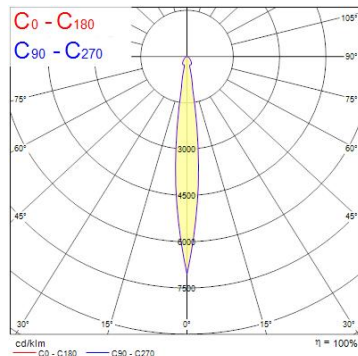

Produktblad

Concord Beacon 93CRI 3000K Narrow Beam 12° 3-fas Trailing Edge Svart

Artikelnummer	2059616
EAN	5025768596164
Märke	Concord

Egenskaper

Användningsområde	Butik & Showroom, Kontor	Garantitid (år)	5
Brinntid (timmar)	72000	IP-klass	IP20
Certifiering	CE	Ljusflöde (lumen)	1512
CRI (Ra)	93	Ljutfärg	Varmvit
Dimbar	Ja	Nominell bredd (mm)	130
Dimning	Mains: trailing edge only	Nominell diameter (mm)	80
Effekt (W)	21	Nominell höjd (mm)	190
Energimärkning	E	Skentyp	3-fasskena
Färg	Svart	Spridningsvinkel (°)	12
Färgtemperatur (Kelvin)	3000	Spänning (V)	220-240V
Garantitid (år)	5	Teknologi	LED

Produktbeskrivning

- Svart LED-armatur med integrerad LED-ljuskälla
- Mycket hög färgåtergivningsförmåga - CRI93
- Dimbar - Trailing Edge
- Monteras på 3-fasskena
- Mycket lång brinntid: 50 000 timmar