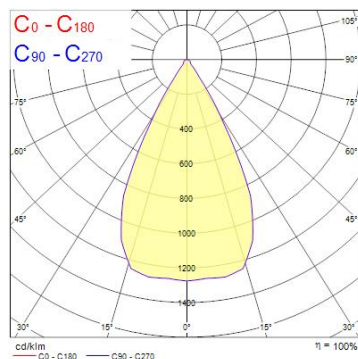

## Egenskaper

<b>Användningsområde</b>	Butik & Showroom	<b>Garantitid (år)</b>	5
<b>Brinntid (timmar)</b>	72000	<b>IP-klass</b>	IP20
<b>Certifiering</b>	CE	<b>Ljusflöde (lumen)</b>	1853
<b>CRI (Ra)</b>	93	<b>Ljusfärg</b>	Kallvit
<b>Dimbar</b>	Ja	<b>Nominell bredd (mm)</b>	130
<b>Dimning</b>	1-10V (Analogue)	<b>Nominell diameter (mm)</b>	80
<b>Effekt (W)</b>	21	<b>Nominell höjd (mm)</b>	169
<b>Energimärkning</b>	E	<b>Skentyp</b>	1-fasskena
<b>Färg</b>	Vit	<b>Spridningsvinkel (°)</b>	55
<b>Färgtemperatur (Kelvin)</b>	4000	<b>Spänning (V)</b>	220-240V
<b>Garantitid (år)</b>	5	<b>Teknologi</b>	LED