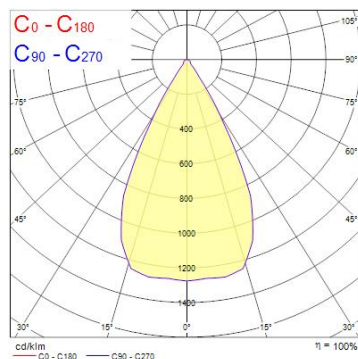

Produktblad

Concord Beacon 93CRI 4000K Wide Beam 55° 1-fas Trailing Edge Vit

Artikelnummer	2059611
EAN	5025768596119
Märke	Concord

Egenskaper

Användningsområde	Butik & Showroom	IP-klass	IP20
Brinntid (timmar)	72000	Ljusflöde (lumen)	1853
Certifiering	CE	Ljusfärg	Kallvit
CRI (Ra)	93	Ljusutbyte (lm/W)	88
Dimbar	Ja	MacAdam SDCM	SDCM3
Dimning	Mains: trailing edge only	Nominell bredd (mm)	130
Effekt (W)	21	Nominell diameter (mm)	80
Energimärkning	E	Nominell höjd (mm)	169
Färg	Vit	Skentyp	1-fasskena
Färgtemperatur (Kelvin)	4000	Spridningsvinkel (°)	55
Garantitid (år)	5	Spänning (V)	220-240V
IP-klass	IP20	Teknologi	LED