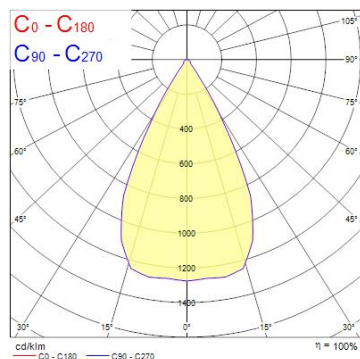

Produktblad

Concord Beacon 93CRI 4000K Wide Beam 55° 1-fas Trailing Edge Svart

Artikelnummer	2059610
EAN	5025768596102
Märke	Concord

Egenskaper

Användningsområde	Butik & Showroom	Garantitid (år)	5
Brinntid (timmar)	72000	IP-klass	IP20
Certifiering	CE	Ljusflöde (lumen)	1853
CRI (Ra)	93	Ljusfärg	Kallvit
Dimbar	Ja	Nominell bredd (mm)	130
Dimning	Mains: trailing edge only	Nominell diameter (mm)	80
Effekt (W)	21	Nominell höjd (mm)	169
Energimärkning	E	Skentyp	1-fasskena
Färg	Svart	Spridningsvinkel (°)	55
Färgtemperatur (Kelvin)	4000	Spänning (V)	220-240V
Garantitid (år)	5	Teknologi	LED