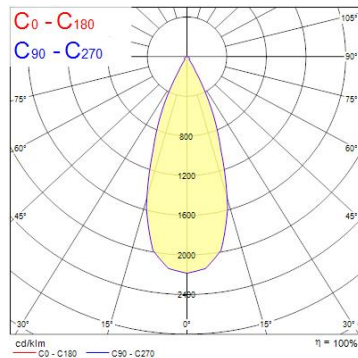

## Egenskaper

<b>Användningsområde</b>	Butik & Showroom	<b>Garantitid (år)</b>	5
<b>Brinntid (timmar)</b>	72000	<b>IP-klass</b>	IP20
<b>Certifiering</b>	CE	<b>Ljusflöde (lumen)</b>	1885
<b>CRI (Ra)</b>	93	<b>Ljusfärg</b>	Kallvit
<b>Dimbar</b>	Ja	<b>Nominell bredd (mm)</b>	130
<b>Dimning</b>	1-10V (Analogue)	<b>Nominell diameter (mm)</b>	80
<b>Effekt (W)</b>	21	<b>Nominell höjd (mm)</b>	169
<b>Energimärkning</b>	E	<b>Skentyp</b>	1-fasskena
<b>Färg</b>	Vit	<b>Spridningsvinkel (°)</b>	38
<b>Färgtemperatur (Kelvin)</b>	4000	<b>Spänning (V)</b>	220-240V
<b>Garantitid (år)</b>	5	<b>Teknologi</b>	LED