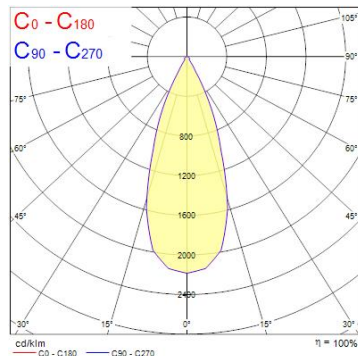

Produktblad

Concord Beacon 93CRI 4000K Medium Beam 38° 1-fas Trailing Edge Vit

Artikelnummer	2059605
EAN	5025768596058
Märke	Concord

Egenskaper

Användningsområde	Butik & Showroom	Garantitid (år)	5
Brinntid (timmar)	72000	IP-klass	IP20
Certifiering	CE	Ljusflöde (lumen)	1885
CRI (Ra)	93	Ljusfärg	Kallvit
Dimbar	Ja	Nominell bredd (mm)	130
Dimning	Mains: trailing edge only	Nominell diameter (mm)	80
Effekt (W)	21	Nominell höjd (mm)	169
Energimärkning	E	Skentyp	1-fasskena
Färg	Vit	Spridningsvinkel (°)	38
Färgtemperatur (Kelvin)	4000	Spänning (V)	220-240V
Garantitid (år)	5	Teknologi	LED