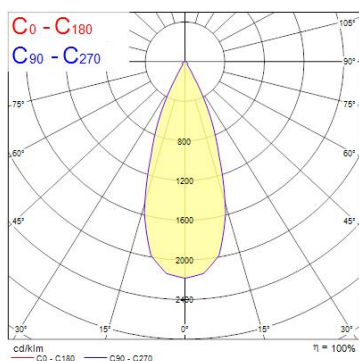

Produktblad

Concord Beacon 93CRI 4000K Medium Beam 38° 1-fas Trailing Edge Svart

Artikelnummer	2059604
EAN	5025768596041
Märke	Concord

Egenskaper

Användningsområde	Butik & Showroom	Garantitid (år)	5
Brinntid (timmar)	72000	IP-klass	IP20
Certifiering	CE	Ljusflöde (lumen)	1885
CRI (Ra)	93	Ljusfärg	Kallvit
Dimbar	Ja	Nominell bredd (mm)	130
Dimning	Mains: trailing edge only	Nominell diameter (mm)	80
Effekt (W)	21	Nominell höjd (mm)	169
Energimärkning	E	Skentyp	1-fasskena
Färg	Svart	Spridningsvinkel (°)	38
Färgtemperatur (Kelvin)	4000	Spänning (V)	220-240V
Garantitid (år)	5	Teknologi	LED