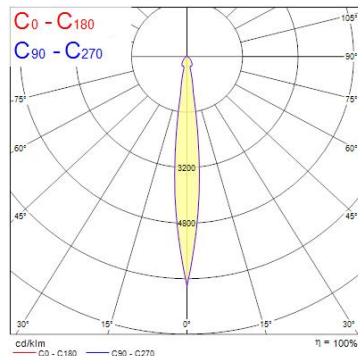

Produktblad

Concord Beacon 93CRI 4000K Narrow Beam 12° 1-fas On-Board Dim Svart

Artikelnummer	2059600
EAN	5025768596003
Märke	Concord

Egenskaper

Användningsområde	Butik & Showroom	Färgtemperatur (Kelvin)	4000
Brinntid (timmar)	72000	Garantitid (år)	5
Certifiering	CE	IP-klass	IP20
CRI (Ra)	93	Ljusflöde (lumen)	1669
Dimbar	Ja	Ljusfärg	Kallvit
Dimning	1-10V (Analogue)	Skentyp	1-fasskena
Effekt (W)	21	Spridningsvinkel (°)	12
Energimärkning	E	Spänning (V)	220-240V
Färg	Svart	Teknologi	LED