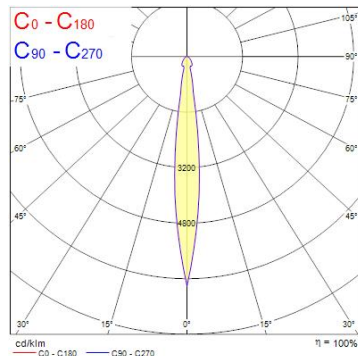

## Concord Beacon 93CRI 4000K Narrow Beam 12° 1-fas Trailing Edge Vit

Artikelnummer	2059599
EAN	5025768595990
Märke	Concord

### Egenskaper

<b>Användningsområde</b>	Butik & Showroom	<b>IP-klass</b>	IP20
<b>Brinntid (timmar)</b>	72000	<b>Ljusflöde (lumen)</b>	1669
<b>Certifiering</b>	CE	<b>Ljusfärg</b>	Kallvit
<b>CRI (Ra)</b>	93	<b>Nominell bredd (mm)</b>	80
<b>Dimbar</b>	Ja	<b>Nominell diameter (mm)</b>	80
<b>Dimning</b>	Mains: trailing edge only	<b>Nominell höjd (mm)</b>	169
<b>Effekt (W)</b>	21	<b>Nominell längd (mm)</b>	130
<b>Energimärkning</b>	E	<b>Skentyp</b>	1-fasskena
<b>Färg</b>	Vit	<b>Spridningsvinkel (°)</b>	12
<b>Färgtemperatur (Kelvin)</b>	4000	<b>Spänning (V)</b>	220-240V
<b>Garantitid (år)</b>	5	<b>Teknologi</b>	LED